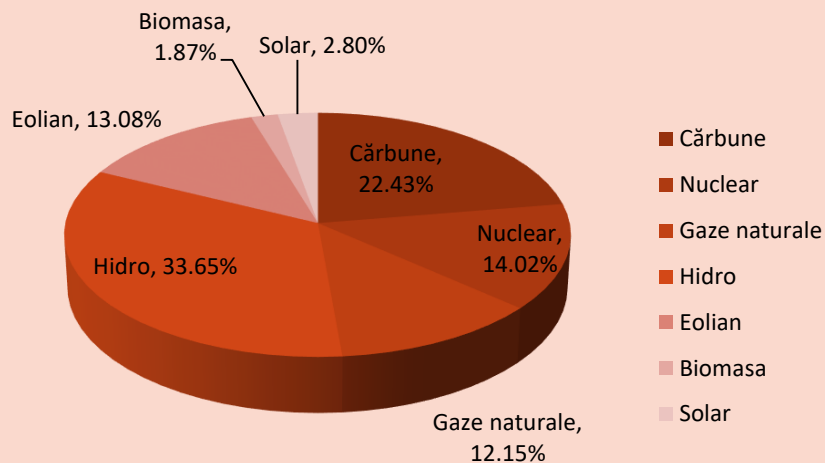

Sursa primară de energie	Energia electrica a furnizorului CIGA ENERGY SA	Productie energie electrică in România in anul 2016
Cărbune	22.43%	24.47%
Nuclear	14.02%	17.49%
Gaze naturale	12.15%	14.99%
Păcură	0.00%	0.28%
Alte surse conventionale	0.00%	0.39%
Regenerabile:	51.40%	42.39%
Hidro	33.65%	28.86%
Eolian	13.08%	10.13%
Biomasa	1.87%	2.60%
Solar	2.80%	0.75%
Alte regenerabile	0.00%	0.05%
Total energie electrica vanduta %	100.00%	100.00%